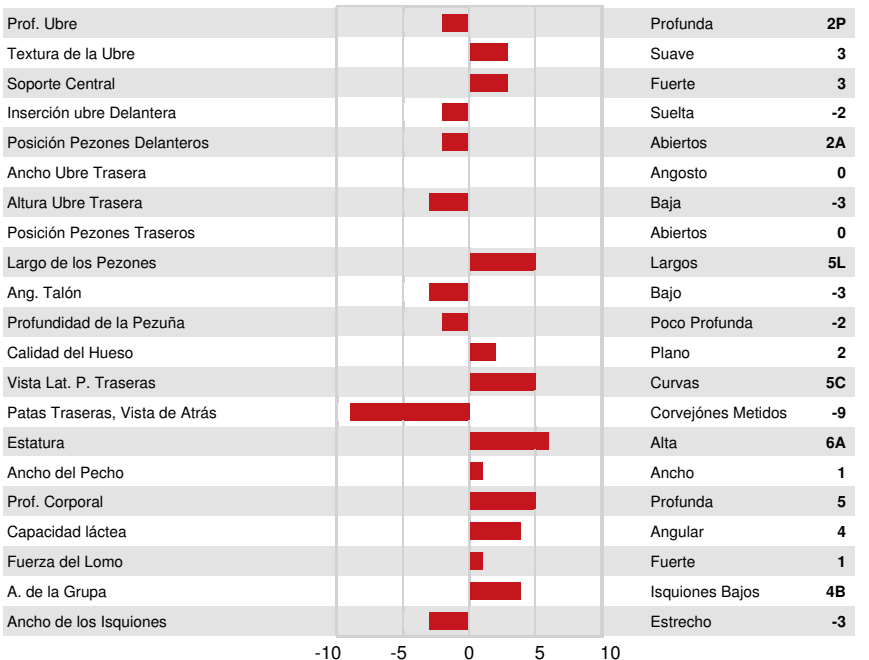

ZAHBULLS 1STCLASS
 FARNEAR-TBR-BH GORGEOUS VG-85-2YR-USA
 SEAGULL-BAY SUPERSIRE
 B-ENTERPRISE SUPER GIGI VG-88-5YR-USA 2*
 CHARLESDALE SUPERSTITION
 BRIGREEN OUTSIDE GIGI EX-90-2E-USA GMD DOM

GMACE LPI +2655 PRO\$ 275

VG-CAN DPF RDF BLF CNF BYF CVF HH1F HH2F HH3F HH4F HH5F HH6F HCDF HMWC

Reg. #: HOUSAM74599902 aAa: 243165 DMS: 123,234
 Nacimiento: 01/26/2015 Caseina Kappa: BB Caseina Beta: A2A2

PRODUCCIÓN			GMACE 26*APR	
128 Hatos 590 Hijas 93% Conf.				
Leche kg -35	Grasa kg 44	Grasa % +0.40	Proteína kg 13	Proteína % +0.11
Rapidez en el Ordeño 105	Temperamento Lechero 102	Eficiencia Metano 106	Eficiencia de Conversión 95	RMC 97

SALUD Y FERTILIDAD **Inmunidad 94**

Vida en el Hato	98	Inmunidad de los terneros	89
SCS	102	Habilidad al Parto	98
Fertilidad de la Hija	95	Habilidad de las Hijas al Parto	99
Puntaje de Condición Corporal	95	Resistencia a Enfermedades Metabólicas	101
Resistencia a Mastitis	100	Calf Health	98
Persistencia de la lactación	98		

CONFORMACIÓN 47 Hatos 169 Hijas 89% Conf. GMACE 26*APR

Conformación	-2	Fortaleza Lechera	4
Sistema Mamario	0	Grupa	2
Patas y Pezuñas	-9		

B-ENTERPRISE SUPER GIGI
 GRANDDAM